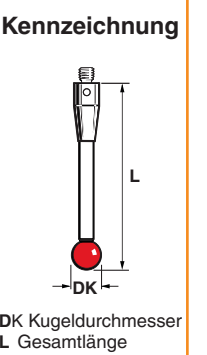

### Taster für Sternstaster (Hartmetall)

<b>A-5555-0078</b> 600342-8200-000 DK 1,35 mm L 32,9 mm	<b>A-5555-0079</b> 600342-8201-000 DK 1,5 mm L 33,0 mm	<b>A-5555-0080</b> 600342-8202-000 DK 2,0 mm L 33,5 mm	<b>A-5555-0084</b> 600342-8250-000 DK 3 mm L 21,8 mm	<b>A-5555-0085</b> 600342-8251-000 DK 0,5 mm L 22 mm	<b>A-5555-0086</b> 600342-8252-000 DK 0,6 mm L 22,1 mm	<b>A-5555-0087</b> 600342-8253-000 DK 0,8 mm L 22,3 mm	<b>A-5555-0088</b> 600342-8254-000 DK 1,0 mm L 22,5 mm
--	---	---	---	---	---	---	---